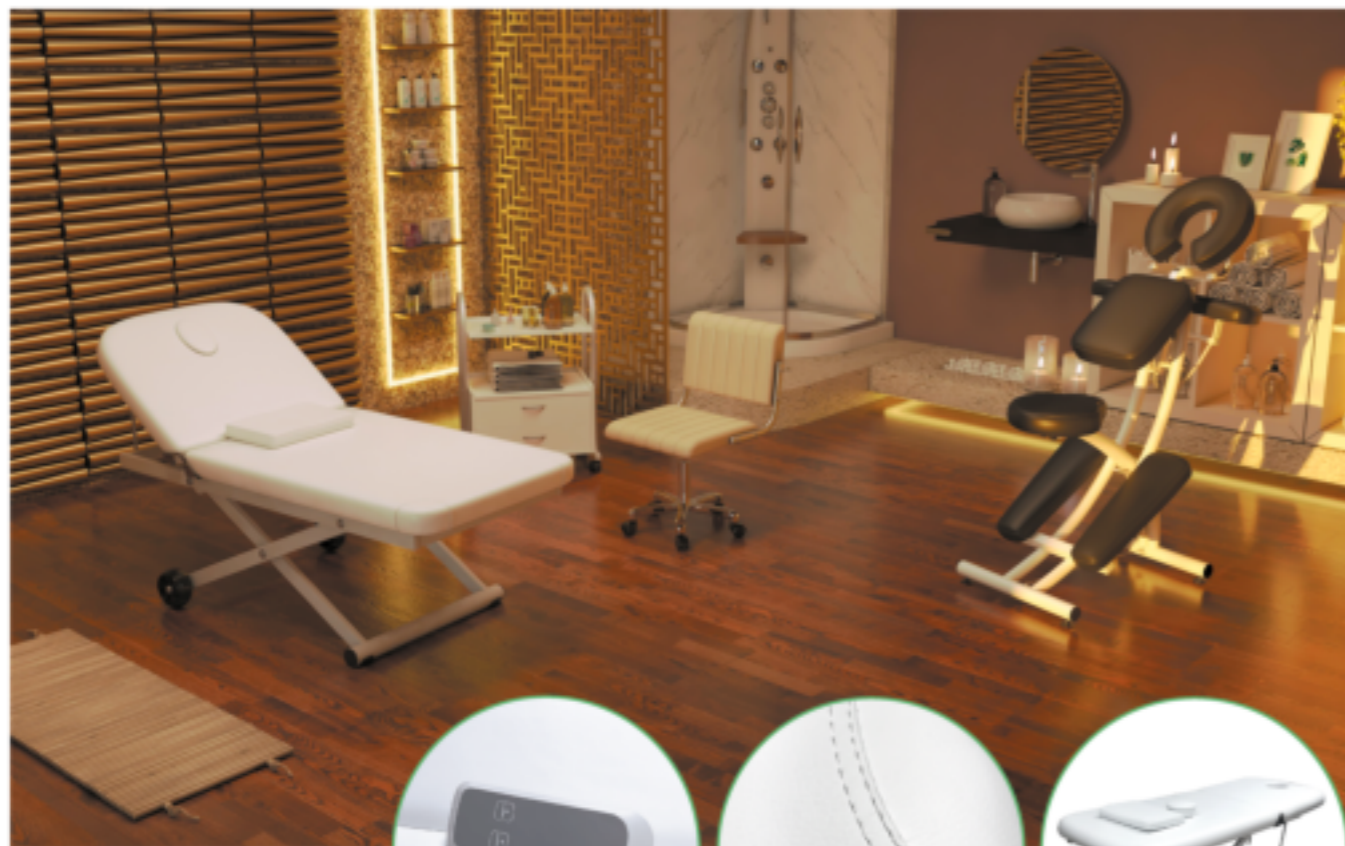

- eléctrico, 1 motor (atura), mando alámbrico
- 194x32x80 cm
- 51 kg
- 45,5 kg