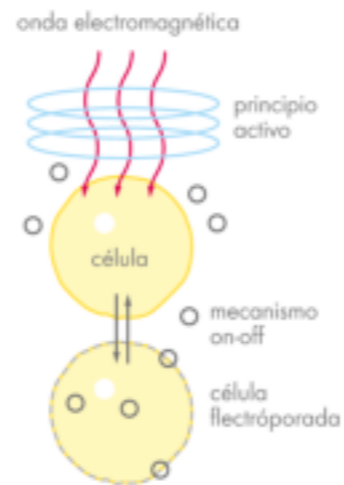

Equipo multifuncional 3 en 1

Ref. ND-9090

49x33x33 cm

8 kg

Funciones | • mesoterapia virtual (a cabezera cara y cuerpo con luz roja)
• ultrasonido
• martillo de frío y calor

Frecuencia | 50/60 Hz

Potencia | 60 W

La electroporación

Es: la alternativa no invasiva a la mesoterapia convencional

Permite: el paso de sustancias a través de la piel

Otros nombres: mesoterapia virtual o sin agujas (procedimiento indoloro)

Para: introducción de fármacos localizados

Altera de manera transitoria la permeabilidad de la membrana plasmática.

Abre los canales intracelulares para introducir activos electroporados.

También abre canales en la epidermis a través de lípidos intercelulares.

Mecanismo

Emite: una onda electromagnética pulsada, atérmica y no ionizable

Finalidad: producir una alteración en el potencial de la membrana

Provoca: • Electroporación de los lípidos
• Apertura momentánea de la membrana celular (poros) para el ingreso de sustancias hacia su interior

Características: es reversible y transitorio porque la corriente es pulsada, no constante

Ref. ND-9116

Electroestimulador ND-9116

38x33x33 cm 5 kg

Numero canales | 6 canales de mioestimulación de cuerpo y busto

Programas | 9

Potencia | 40 W

Frecuencia | 60 Hz

La técnica de electromiostimulación es ampliamente utilizada en cosmetología y rehabilitación médica para

- restaurar y mantener el tono muscular del cuerpo,
- bajar el peso,
- corregir depósitos de grasa localizada,
- modelar el cuerpo,
- aliviar el dolor,
- mejorar la microcirculación,
- eliminar la hinchazón,
- combatir el síndrome de "piernas cansadas",
- corregir y mejorar la forma del busto.
- mejorar la microcirculación,
- eliminar la hinchazón,
- combatir el síndrome de "piernas cansadas",
- corregir y mejorar la forma del busto.