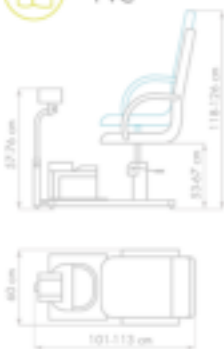

Sillón de pedicura SPA
Ref. ML-201

Fascino 

 2 motores (respado,
desplazamiento
horizontal del asiento)

 34x83x101 cm

 94 kg

-  hidráulico
-  76x59x64-79 cm
-  128x64x80 cm
-  44,6 kg
-  42 kg

-  hidráulico
-  86x76x67-81 cm
-  128x64x80 cm
-  44,6 kg
-  42 kg

 mecánico

 81x64x31 cm /
94x65x10 cm

 16,8 kg

 11,6 kg

 blanco 20, PVC
EAN: 8436581660869

 negro 168, PVC
EAN: 8436581660876

Profi

-  hidráulico
-  98x60x68 cm
-  38 kg
-  42 kg
-  PVC