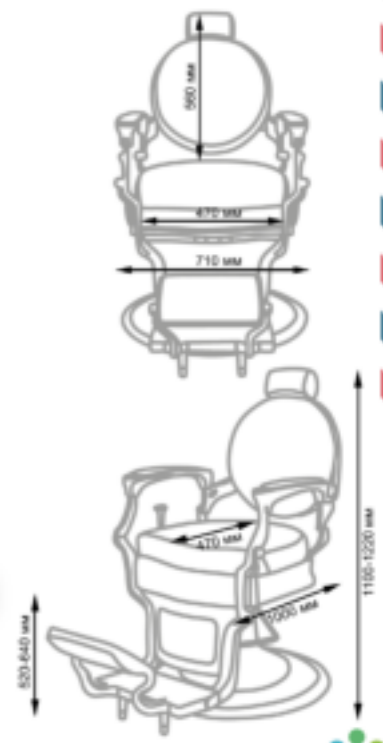

Richard Cromo

Sillón de barbero
Ref. BK02CO

75x82x80 cm

50 kg