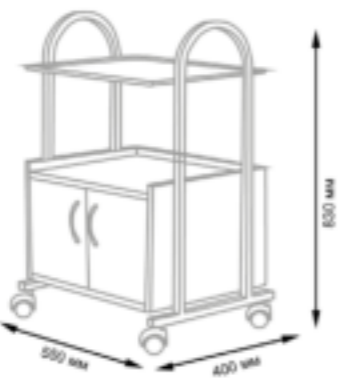

Trio 2

78x47x11 cm /
49x40x20 cm

18,1 kg / 3,2 kg

Metálica

78x46x10 cm

12,9 kg

Carrito de estética
Ref. NBB-SK01

Carrito de estética
Ref. NBB-108B

Anka

65*39*78 cm

26 kg

Metálica 1

78x47x11 cm /
49x40x12 cm

15,9 kg / 6,2 kg

Carrito de estética
Ref. NBB-SK02

Carrito de estética
Ref. NBB-SK08

Anka Basic

65x39x78 cm

20 kg

Metálica 2

78x47x11 cm /
49x40x17 cm

15,9 kg / 6,2 kg

Carrito de estética
Ref. NBB-SK01IN

Carrito de estética
Ref. NBB-150