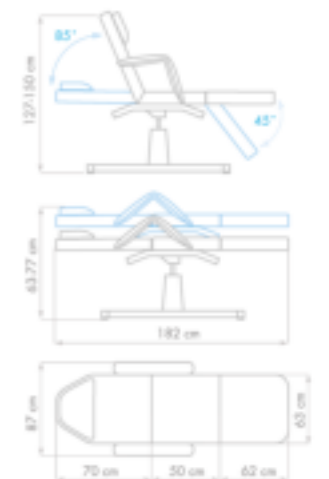

Soporte para secador
Ref. NBB-PT01-I

- 28,5x35,5x8,5 cm
- 30x40x10 cm
- 0.20 kg

Cajones

Cajones
NBB-PT04-3

- 28,5x33,5x13,5 cm
- 30x40x20 cm
- 0.40 kg

Cajones Box

Cajones
PT12-I

- 28,5x35,5x28,5 cm
- 30x40x30 cm
- 0.60 kg

- eléctrico, 4 motores, mando alámbrico
- 3 cuerpos
- 140x66x70 cm
- 82 kg
- 80 kg

hidráulico, neumático del respaldo,
mecánico de reposapiés

-  hidráulico
-  120x48x66/
108x58x43 cm
-  36/32 kg

Regulación de altura mediante la bomba hidráulica con el freno de rotación accionado levantando el pedal arriba. La inclinación del respaldo y reposapiés mediante mecanismo de palanca. Se transforma en posición horizontal. Respaldo con orificio facial y con reposacabezas extraíble. Gracias a rotación de 360° camilla Alexandra es muy cómoda tanto para el paciente como para la esteticista.