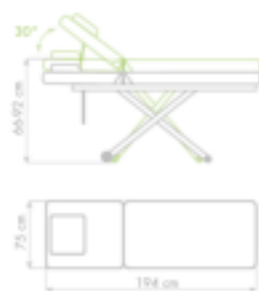

Blanco SPA-014, PU
EAN: 8436581661088