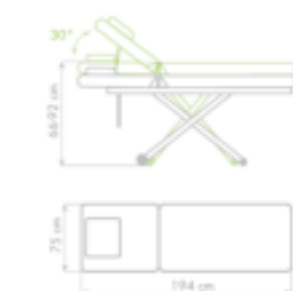

Cleo

- fija
- 115x36x68 cm
- 34,5 kg
- 31 kg

Twist

- fijo, plegable
- 96x39x67 cm
- 32 kg
- 28 kg

Standard

- 2 cuerpos, fijo
- 183x17x73 cm
- 31,2/25 kg
- 28 kg

Relax

- 118x32x58 cm
- 21 kg
- 18 kg

Alexandra

- hidráulico
- 120x48x66 cm / 108x58x43 cm
- 36/32 kg

Wenga

- eléctrico, 1 motor (atura), mando alámbrico
- 194x32x80 cm
- 51 kg
- 45,5 kg