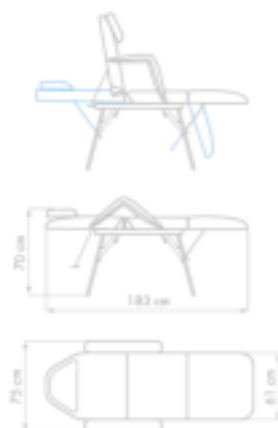

Twist

- fijo, plegable
- 96x39x67 cm
- 32 kg
- 28 kg