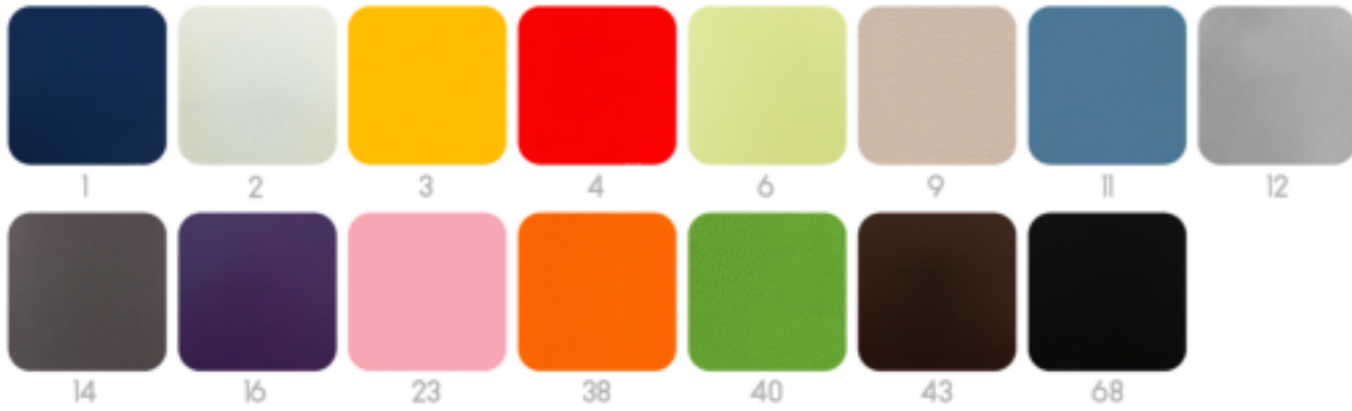

BASIC

BUSINESS

PREMIUM

DECOR