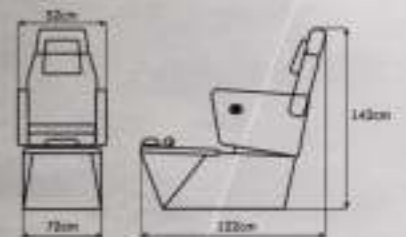

-  2 motores (respaldo, desplazamiento asiento)
-  120x59-80x140 cm
-  141x88x88 cm /
80x62x42 cm /
45x45x45 cm
-  86 kg / 23 kg / 8,4 kg

Dos motores para controlar el ángulo del respaldo y el desplazamiento horizontal del asiento. Masaje Shiatsu con rollos 3D en el respaldo, masaje por vibración en el asiento, ambos con calor. Cromoterapia. Taburete para profesional de pedicura de altura baja 25cm.

Sillón de pedicura SPA
Ref. ML-201

Fascino 

 2 motores (respado,
desplazamiento
horizontal del asiento)

 34x83x101 cm

 94 kg

-  hidráulico
-  76x59x64-79 cm
-  128x64x80 cm
-  44,6 kg
-  42 kg

-  hidráulico
-  86x76x67-81 cm
-  128x64x80 cm
-  44,6 kg
-  42 kg

 mecánico

 81x64x31 cm /
94x65x10 cm

 16,8 kg

 11,6 kg

 blanco 20, PVC
EAN: 8436581660869

 negro 168, PVC
EAN: 8436581660876

Profi

-  hidráulico
-  98x60x68 cm
-  38 kg
-  42 kg
-  PVC