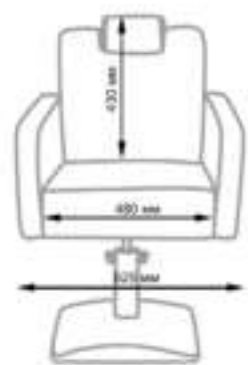

4	■ Peluquería
56	■ Estética
76	■ Masaje
82	■ SPA
88	■ Tatuaje
98	■ Pedicura
114	■ Manicura
136	■ Aparatología

1

2

3

- 1. Cubo plus
- 2. Versa plus
- 3. Iris

Versa plus

Sillón de peluquería
Ref. PK02

- hidráulico
- 72x64x70 cm

Sillón de peluquería
Ref. PK05

Iris

- 73x66x73 cm
- 36 kg

1

2

3

- 1. Onda
- 2. Frida
- 3. Gala

 73x72x71 cm