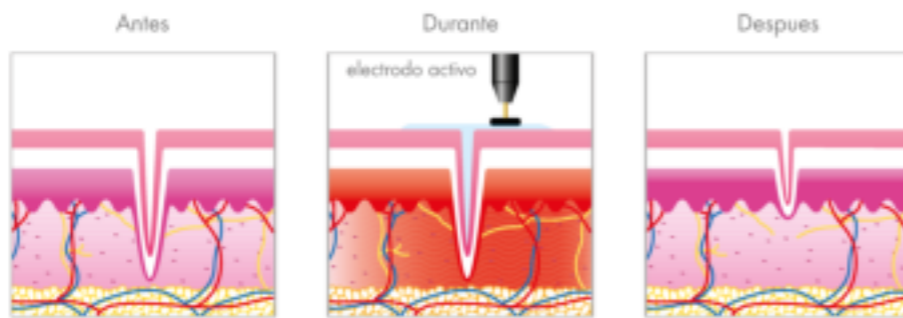

Radiofrecuencia monopolar

Ref. IB-RF02

54x40x23 cm

5 kg

Voltaje | 240 V

Frecuencia de trabajo | 50/60 Hz

Potencia | 200 W