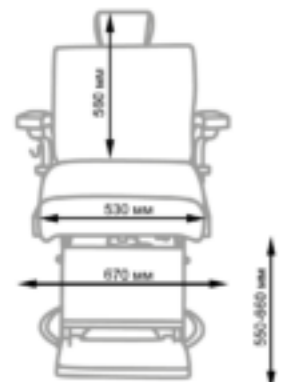

Jack

76x74x84 cm

56,5 kg

Sillón de barbero
Ref. BK01

Sillón de barbero
Ref. BK03

Hans

76x74x84 cm

56 kg