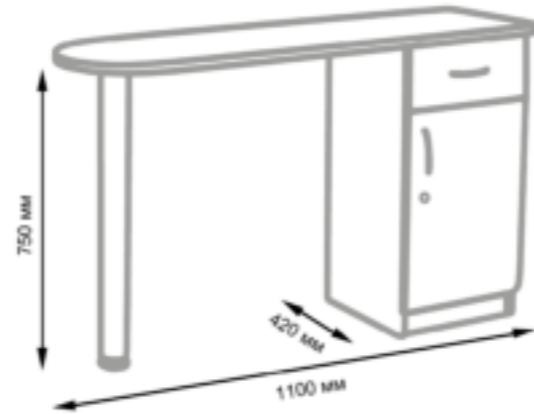

1. Elite
2. Boston

Mesa de manicura
Ref. MS01

GiroCo Elite

- 124x57x4 cm,
55x55x80 cm
- 17 kg / 8 kg

Manicura

Mesa de manicura
Ref. MS02

GiroCo Elite Grande

-  16 l x 57 x 4 cm,
55 x 55 x 80 cm x 2 unid
-  17 kg / 17 kg / 11 kg

1

2

1. Elite Grande
2. Deco

Alicia

Mesa de manicura
Ref. NBB-9200

98x18x45 cm

13 kg

Bridg

Mesa de manicura
Ref. MS05

23x67x25 cm

25 kg

Aspiradora incorporable
súper potente

Max ultimate 4 plus

26x30x15 cm

2,38 kg

Velocidad de rotación del ventilador
Rendimiento estimado
Vida útil estimada del ventilador
Voltaje