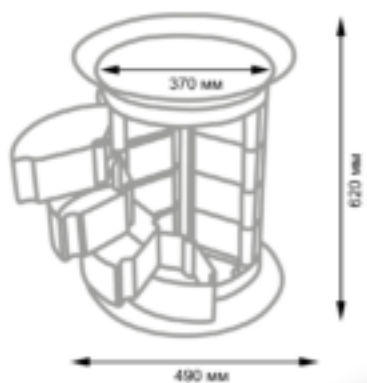

Sofi GiroCo

Carrito de manicura
Ref. MT01

55*55*78 cm

13 kg