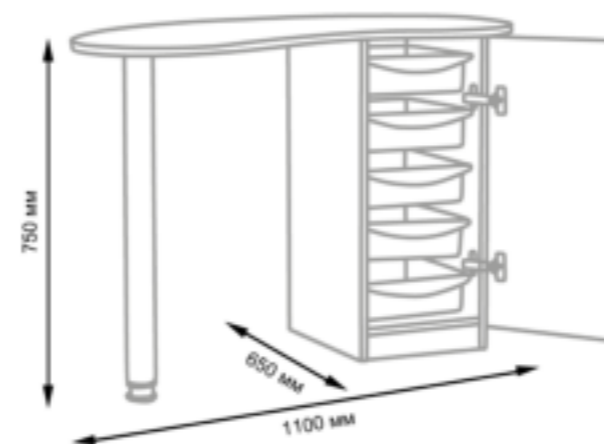

Mesa de manicura
Ref. MS04