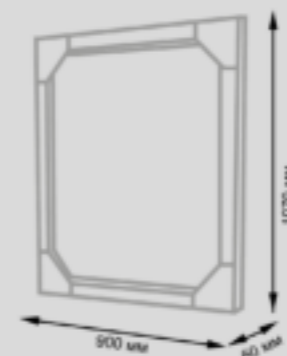

1. Bexley
2. Tocador Brixton
3. Hans

Espejo
Ref. RT02

Bexley

- 110x95x10 cm
- 30 kg

Camden

- 126x90x8 cm
- 27 kg

Tocador Brixton

- 102x42x82 cm
- 40 kg