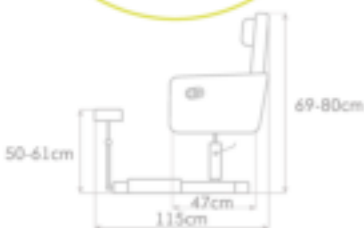

Korso

Sillón de pedicura
Ref. KE03