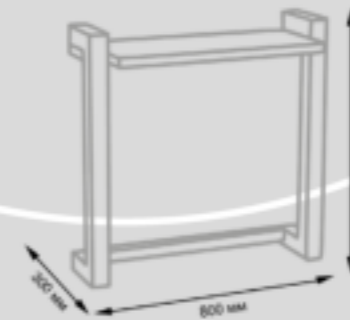

- 126x90x8 cm
- 27 kg

Tocador Brixton

- 102x42x82 cm
- 40 kg

- 1. Jack
- 2. Brixton
- 3. Consola Brixton
- 4. Carro Brixton
- 5. Estantería Brixton

Espejo
Ref. RT03

Brixton

- 125x90x20 cm
- 32 kg

Consola
Ref. KK02