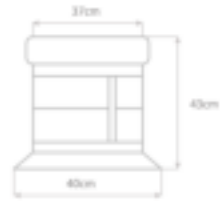

Karat Plus

Silla master pedicura
NBB-SM07

35x36x47 cm

46x46x44 cm

5,3 kg

Karat Plus con respaldo

Silla master pedicura
NBB-SM08

35x36x77 cm