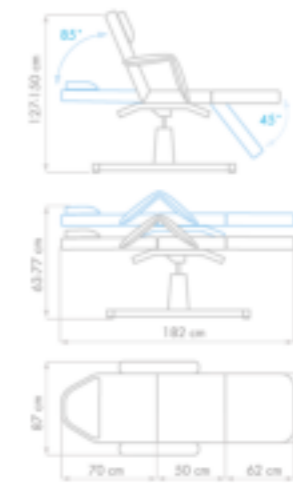

 128 kg

 TATUAJE

mecánico

81x64x31 cm /
94x65x10 cm

16,8 kg

Sillón tatuaje
Ref. NBB-KE02

Cleo

- fija
- 115x36x68 cm
- 34,5 kg
- 31 kg

Twist

- fijo, plegable
- 96x39x67 cm
- 32 kg
- 28 kg

Standard

- 2 cuerpos, fijo
- 183x17x73 cm
- 31,2/25 kg
- 28 kg

Sillón de tatuaje
Ref. NBB-800A

Sillón-camilla de tatuaje
Ref. ML-319

Relax

- 118x32x58 cm
- 21 kg
- 18 kg