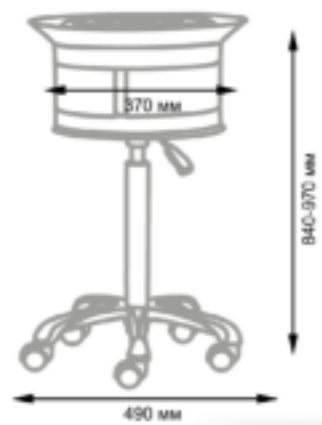

Mesa de manicura
Ref. MS05

23x67x25 cm

25 kg

Aspiradora incorporable
súper potente

Max ultimate 4 plus

26x30x15 cm

2,38 kg

Velocidad de rotación del ventilador
Rendimiento estimado
Vida útil estimada del ventilador
Voltaje

3100 rotaciones por minuto
164,64 m3/hora
50 000 horas\
220 V

Adela GiroCo

Carrito de manicura
Ref. MP01

55*55*36 cm

8 kg

Sofi GiroCo

Carrito de manicura
Ref. MT01

55*55*78 cm