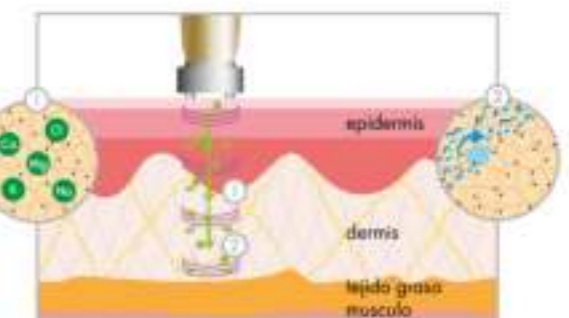

Mesoterapia virtual