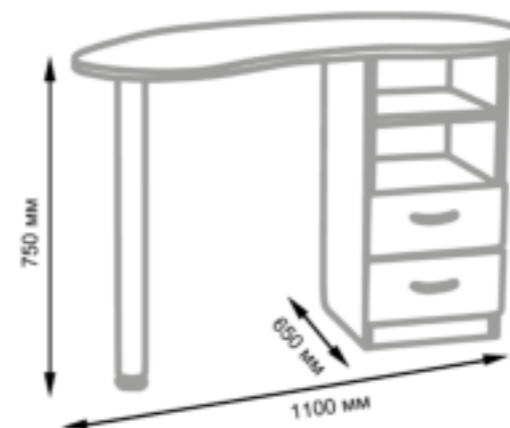

135x70x40 cm

32 kg

Mesa de manicura
Ref. MS11

Katrin

135x70x40 cm

32 kg

Mesa de manicura
Ref. MS04

Katrin Next