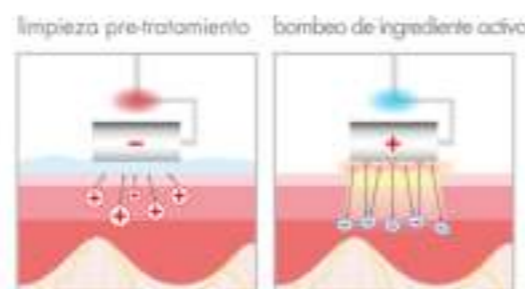

Galvanización / Electroforesis

Ref. DIY-105

32x21,5x16,5 cm

1,7 kg

Frecuencia | 50-60 Hz

Potencia | 5 W

Manipulos electrodos galvanicos | bola, cilindro, electrodo manual

Corriente | 10 mA

Polaridad | +/-