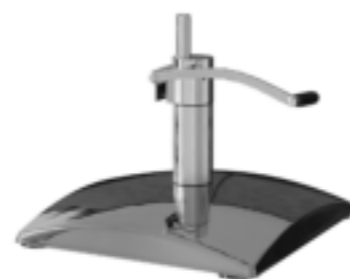

Hidráulico
NBB-DA9
Altura: 33,5 cm
EAN: 8436581661651

Hidráulico
NBB-I0
Altura: 32 cm
Elevación: 18 cm
EAN: 8436581661705

Hidráulico
NBB-09
Altura: 32 cm
Elevación: 18 cm
EAN: 8436581661712

Base cuadrada con patas de goma
NBB-R013
Dimensiones: 45*48 cm
EAN: 8436581661606

Base redonda
NBB-A012
Diámetro: 55 cm
EAN: 8436581661637

Base Estrella cromada con patas de goma
NBB-098
Diámetro: 64 cm
EAN: 8436581661590

Base grande para sillón con inclinación, sillón barbero

Piastra para sillón hidráulico
Dimensiones: 13*13 cm
EAN: 8436581661774