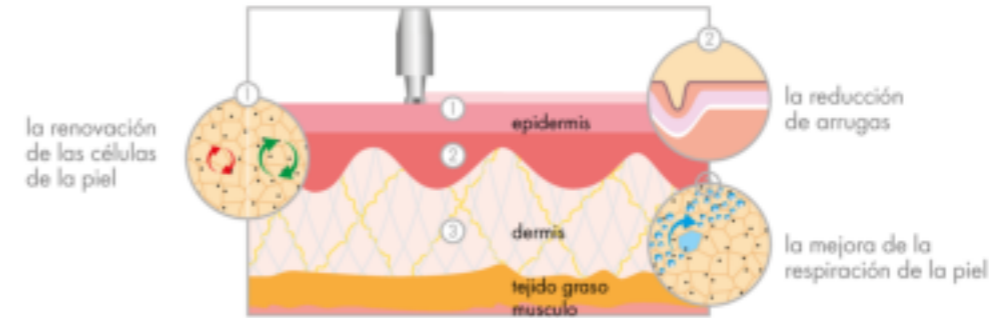

Electroporación | 4 modos (10 Hz / 15 Hz / 20 Hz / 60 Hz)

Mesoterapia virtual

Radiofrecuencia monopolar

Ref. IB-RF02

54x40x23 cm

5 kg

Voltaje | 240 V

Frecuencia de trabajo | 50/60 Hz

Potencia | 200 W

Ref. IB-6001

Equipo multifunción 2 en 1

55x38x20 cm

7 kg

Funciones | • microdermabrasión
• martillo de frío y calor

Frecuencia | 50/60 Hz

Potencia | 80 W

Slimcare

103x55x46 cm

29 kg

Presoterapia 3 en 1
Ref. IB-8108C

Funciones |
• Presoterapia por aire a presión (Drenaje Linfático)
• Electroestimulación (Gimnasia Pasiva)
• Infrarrojos efecto sauna (Termoterapia)