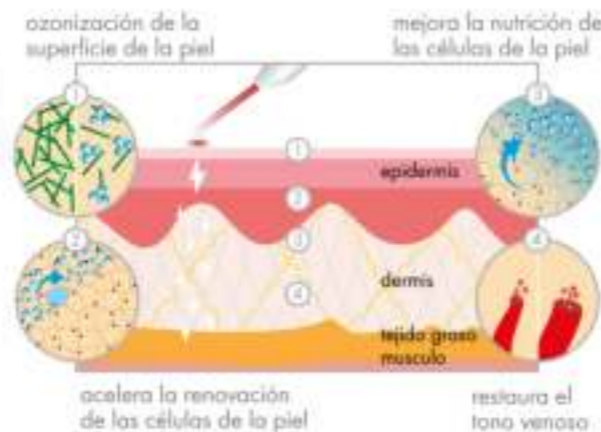

1,6 kg

Frecuencia | 50-60 Hz

Potencia | 20 W

Electrodos | facial, orbicular

Ondas | • forma de seta (para cara, frente, cuello, etc)
• forma de cucharón (para la barbilla, etc)
• forma de bola (para nariz, etc)