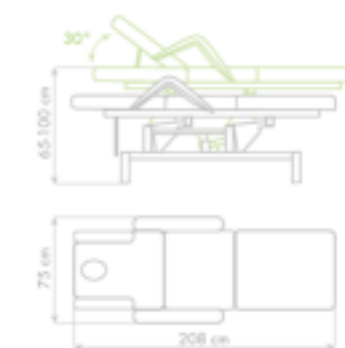

- 2 cuerpos
- 1 motor con mando alámbrico para regulación de altura, regulación mecánica del respaldo con agujero facial
- 189x72x64 cm
- 65 kg
- 60 kg

Blanco SPA-014, PU
EAN: 8436581661095

Camilla eléctrica de estética o masajes de dos cuerpos con un motor y mando alámbrico. Diseño elegante con el tapizado de PU práctico y resistente a rozaduras. Respaldo con orificio facial con cojín extraíble. Grosor de cojín 5cm. Equipada con un motor eléctrico para controlar la altura (entre 65 y 80 cm) mediante el mando alámbrico. Respaldo con regulación mecánica 75°. Estructura metálica de gran estabilidad, provista de ruedas con sistema de retención.

- eléctrico, 3 motores, mando alámbrico
- 210x76x67 cm
- 85 kg
- 80 kg
- Blanco SPA-014, PU
  EAN: 8436581661118