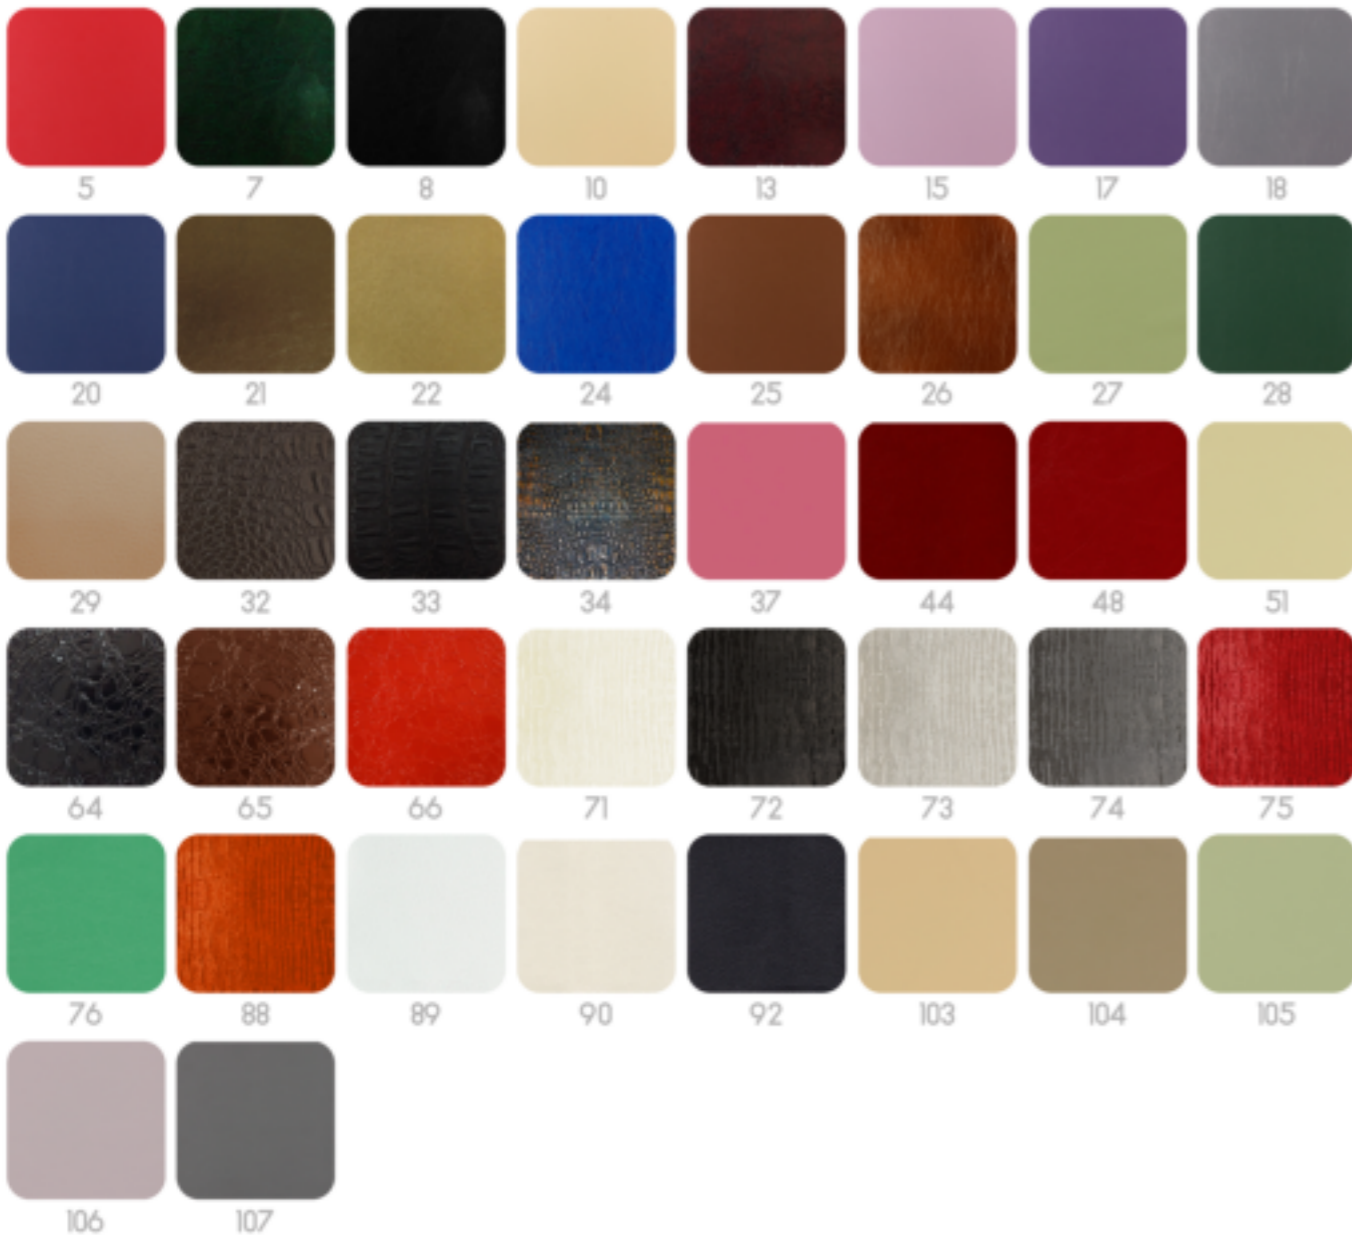

BASIC

BUSINESS

PREMIUM

DECOR