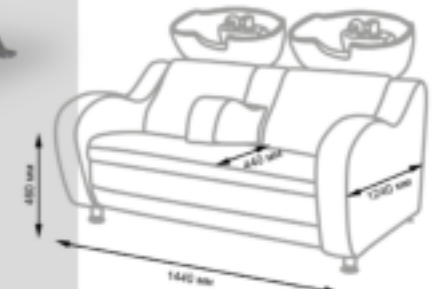

45,2 kg/18 kg

Lavacabezas
Ref. PM01

Cubo plus

125x75x80 cm /
58x55x29 cm

56 kg

①
②
③
④
⑤
⑥

⑦

- 1. Frida
- 2. Gala
- 3. Onda
- 4. Sven
- 5. Brixton
- 6. Escala
- 7. Orbita

146x82x84 cm/
58x55x29 cm

45,2 kg/ 18 kg

146x144x84 cm/
58x55x58 cm

70 kg/ 36 kg

Wallpaper ©AFFRESCO

1

3

2