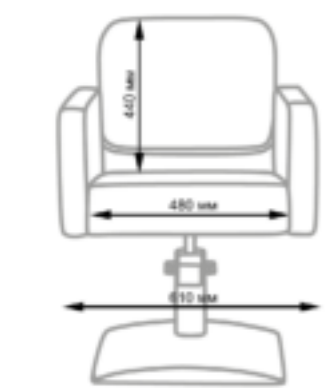

Sillón de peluquería
Ref. PK05

Iris

- 73x66x73 cm
- 36 kg

1

2

3

- 1. Onda
- 2. Frida
- 3. Gala

 73x72x71 cm

 36 kg

 73x72x71 cm

 36 kg

1

2

3

- 1. Cubo basic
- 2. Odry
- 3. Eleganza

73x66x73 cm

32 kg

Sillón de peluquería
Ref. PK07

Sillón de peluquería
Ref. PK01

72x64x70 cm

32 kg

1

2

3