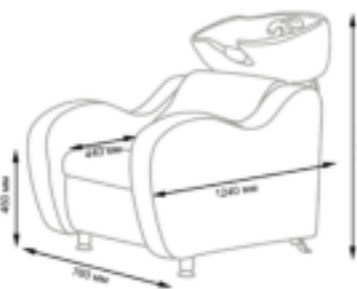

45,2 kg/18 kg

Lavacabezas
Ref. PM01

Cubo plus

125x75x80 cm /
58x55x29 cm

56 kg

①
②
③
④
⑤
⑥

⑦

- 1. Frida
- 2. Gala
- 3. Onda
- 4. Sven
- 5. Brixton
- 6. Escala
- 7. Orbita

146x82x84 cm/
58x55x29 cm

45,2 kg/ 18 kg

146x144x84 cm/
58x55x58 cm

70 kg/ 36 kg

Wallpaper ©AFFRESCO

1

3

2