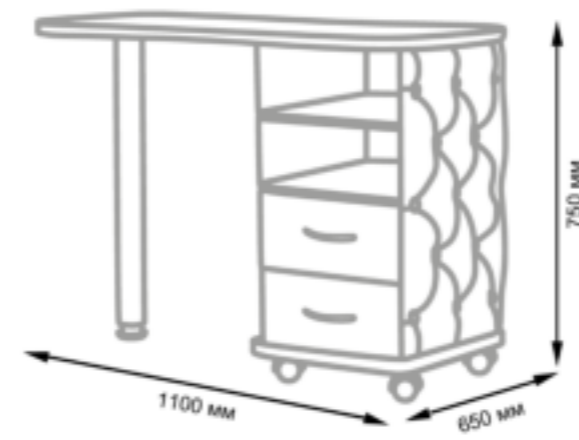

Mesa de manicura
Ref. MS06