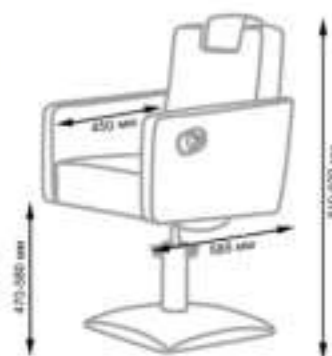

4	■ Peluquería
56	■ Estética
76	■ Masaje
82	■ SPA
88	■ Tatuaje
98	■ Pedicura
114	■ Manicura
136	■ Aparatología

1

2

3

- 1. Cubo plus
- 2. Versa plus
- 3. Iris

Versa plus

Sillón de peluquería
Ref. PK02

- hidráulico
- 72x64x70 cm

Sillón de peluquería
Ref. PK05

Iris

- 73x66x73 cm
- 36 kg

1

2

3

- 1. Onda
- 2. Frida
- 3. Gala

 73x72x71 cm