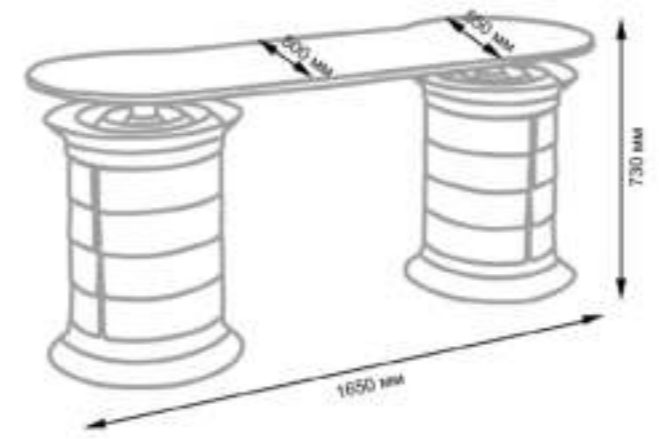

1. Elite
2. Boston

Mesa de manicura
Ref. MS01

GiroCo Elite

- 124x57x4 cm,
55x55x80 cm
- 17 kg / 8 kg

Manicura

Mesa de manicura
Ref. MS02

GiroCo Elite Grande

-  16 l x 57 x 4 cm,
55 x 55 x 80 cm x 2 unid
-  17 kg / 17 kg / 11 kg

1

2

1. Elite Grande
2. Deco

Alicia

Mesa de manicura
Ref. NBB-9200

98x18x45 cm

13 kg

Bridg