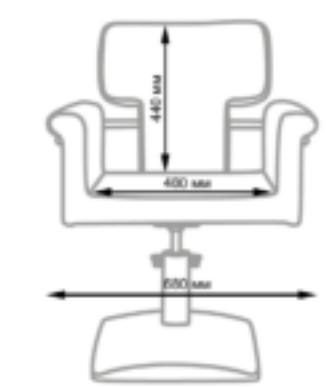

Sillón de peluquería
Ref. PK05

Iris

- 73x66x73 cm
- 36 kg

1

2

3

- 1. Onda
- 2. Frida
- 3. Gala

 73x72x71 cm

 36 kg

 73x72x71 cm

 36 kg

1

2

3

- 1. Cubo basic
- 2. Odry
- 3. Eleganza

73x66x73 cm

32 kg

Sillón de peluquería
Ref. PK07

Sillón de peluquería
Ref. PK01

72x64x70 cm

32 kg

1

2

3