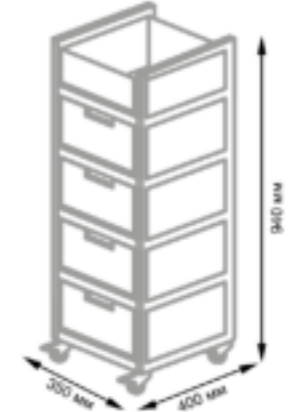

55x55x90 cm

16 kg

Carrito de peluquería, barbería
Ref. PT09

Carrito de peluquería, barbería
Ref. PT11

Carrito de peluquería, barbería
Ref. PT10

Carro Brixton

42x37x96 cm

28 kg