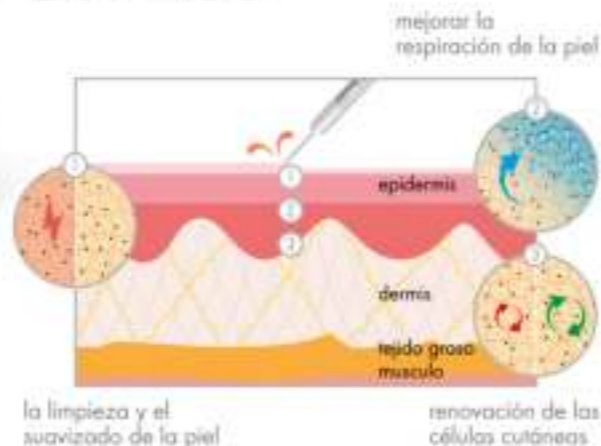

Peeling ultrasónico DIY-103

Ref. DIY-103

32x21,5x16,5 cm

1,7 kg

Frecuencia | 28 kHz

Ondas | continua, pulsante

Frecuencia | 50 Hz

Potencia | 40 W Manipulos | 1