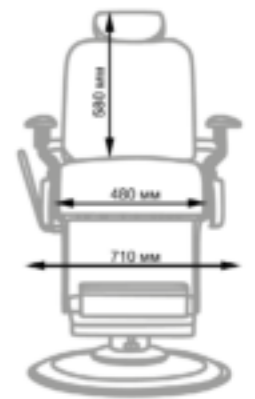

145x80x80 cm /
58x55x29 cm

42 kg / 18 kg

100x50x30 cm /
58x55x29 cm

36 kg / 18 kg

- 1. Jack
- 2. Brixton
- 3. Consola Brixton
- 4. City Plus

Jack

76x74x84 cm

56,5 kg

Sillón de barbero
Ref. BK01

Sillón de barbero
Ref. BK03

Hans

76x74x84 cm

56 kg

Richard Chagrín

Sillón de barbero
Ref. BK02CH

75x82x80 cm