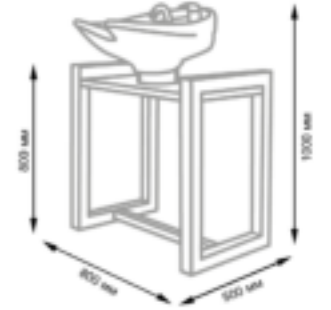

146x82x84 cm/
58x55x29 cm

45,2 kg/ 18 kg

146x144x84 cm/
58x55x58 cm

70 kg/ 36 kg

Wallpaper ©AFFRESCO

1

3

2

Lavacabezas
Ref. PM03

Tor+Odry

146x82x84 cm/
58x55x29 cm

45,2 kg/18 kg

Lavacabezas
Ref. NBB-A016

Senci

50x50x50 cm

42 kg

145x80x80 cm /
58x55x29 cm

42 kg / 18 kg

100x50x30 cm /
58x55x29 cm

36 kg / 18 kg

- 1. Jack
- 2. Brixton
- 3. Consola Brixton
- 4. City Plus

Jack

76x74x84 cm

56,5 kg