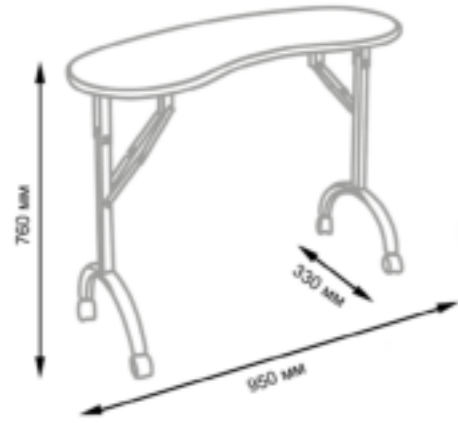

1. Elite
2. Boston

Mesa de manicura
Ref. MS01

GiroCo Elite

- 124x57x4 cm,
55x55x80 cm
- 17 kg / 8 kg

Manicura

Mesa de manicura
Ref. MS02

GiroCo Elite Grande

-  16 l x 57 x 4 cm,
55 x 55 x 80 cm x 2 unid
-  17 kg / 17 kg / 11 kg

1

2

1. Elite Grande
2. Deco

Alicia

Mesa de manicura
Ref. NBB-9200

98x18x45 cm

13 kg

Bridg

Mesa de manicura
Ref. MS05

23x67x25 cm

25 kg

Aspiradora incorporable
súper potente

Max ultimate 4 plus

26x30x15 cm

2,38 kg

Velocidad de rotación del ventilador
Rendimiento estimado
Vida útil estimada del ventilador
Voltaje