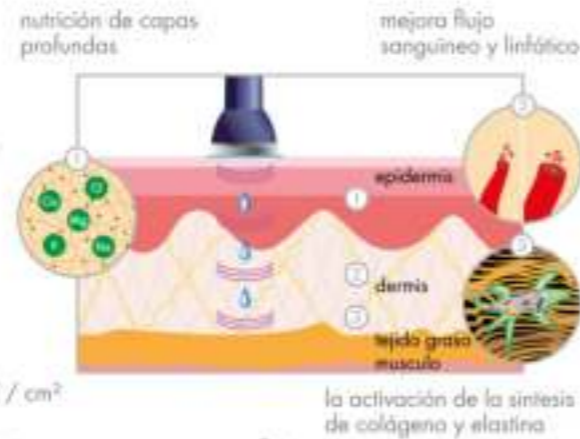

Ultrasonido

Ref. DIY-101

33x22x17 cm

2,3 kg

Frecuencia | 50-60 Hz

Potencia | 20 W

Manipulos | facial, orbicular

Frecuencia de manipulos de ultrasonido | 1,1 MHz Intensidad | hasta 1 W / cm²