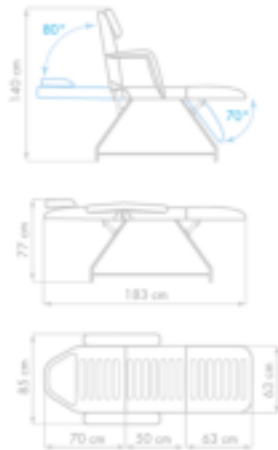

 128 kg

 TATUAJE

mecánico

81x64x31 cm /
94x65x10 cm

16,8 kg

Sillón tatuaje
Ref. NBB-KE02

Cleo

- fija
- 115x36x68 cm
- 34,5 kg
- 31 kg

Twist

- fijo, plegable
- 96x39x67 cm
- 32 kg
- 28 kg

Standard

- 2 cuerpos, fijo
- 183x17x73 cm
- 31,2/25 kg
- 28 kg

Sillón de tatuaje
Ref. NBB-800A

Sillón-camilla de tatuaje
Ref. ML-319

Relax

- 118x32x58 cm
- 21 kg
- 18 kg