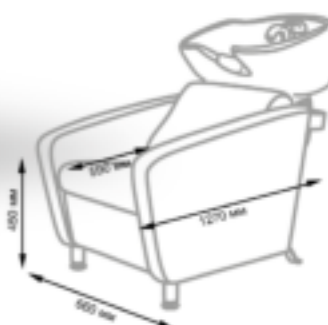

45,2 kg/18 kg

Lavacabezas
Ref. PM01

Cubo plus

125x75x80 cm /
58x55x29 cm

56 kg

①
②
③
④
⑤
⑥

⑦

- 1. Frida
- 2. Gala
- 3. Onda
- 4. Sven
- 5. Brixton
- 6. Escala
- 7. Orbita

146x82x84 cm/
58x55x29 cm

45,2 kg/ 18 kg

146x144x84 cm/
58x55x58 cm

70 kg/ 36 kg

Wallpaper ©AFFRESCO

1

3

2