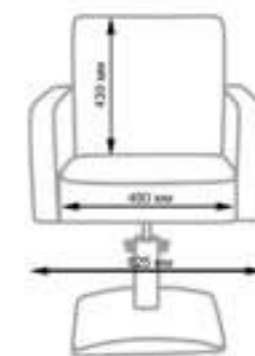

4	■ Peluquería
56	■ Estética
76	■ Masaje
82	■ SPA
88	■ Tatuaje
98	■ Pedicura
114	■ Manicura
136	■ Aparatología

1

2

3

- 1. Cubo plus
- 2. Versa plus
- 3. Iris

Versa plus

Sillón de peluquería
Ref. PK02

- hidráulico
- 72x64x70 cm

Sillón de peluquería
Ref. PK05

Iris

- 73x66x73 cm
- 36 kg

1

2

3

- 1. Onda
- 2. Frida
- 3. Gala

 73x72x71 cm