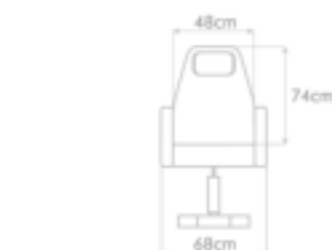

Korso

Sillón de pedicura
Ref. KE03