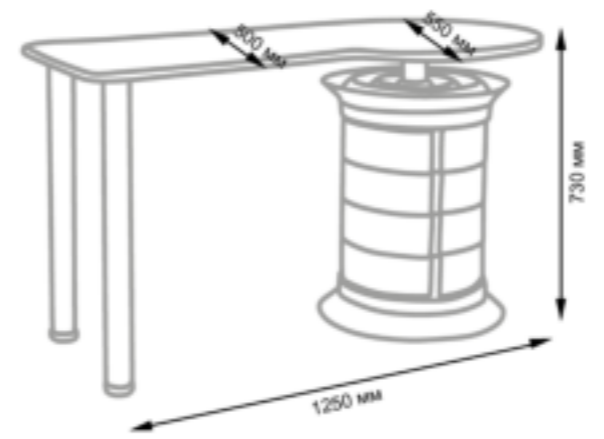

123x67x9 cm /
30x40x30 cm

25 kg / 2 kg

1

2

1. Katrin
2. Boston

Manicura

1

2

1. Elite
2. Boston

Mesa de manicura
Ref. MS01

GiroCo Elite

- 124x57x4 cm,
55x55x80 cm
- 17 kg / 8 kg

Manicura

Mesa de manicura
Ref. MS02

GiroCo Elite Grande

-  16 l x 57 x 4 cm,
55 x 55 x 80 cm x 2 unid
-  17 kg / 17 kg / 11 kg