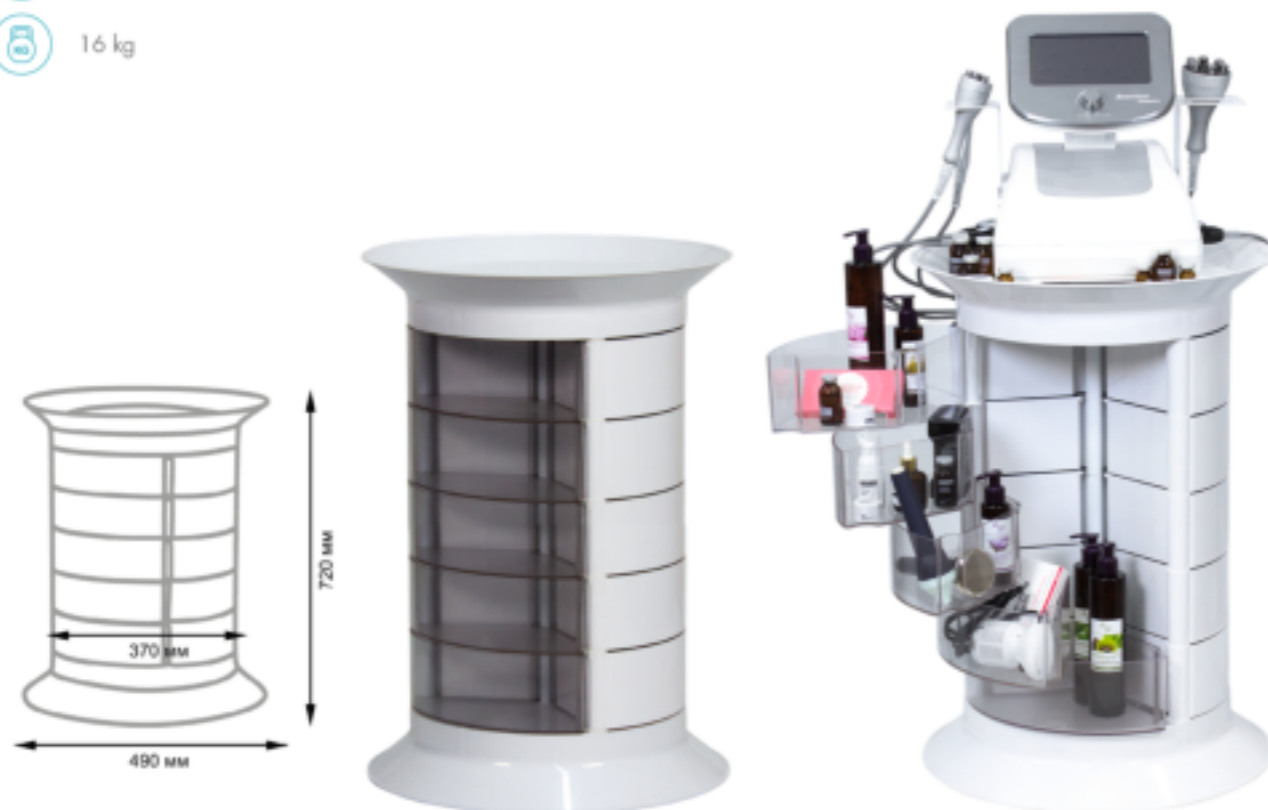

Espera GiroCo

Carrito de estética
Ref. NBB-MT02ES

55x55x90 cm

16 kg