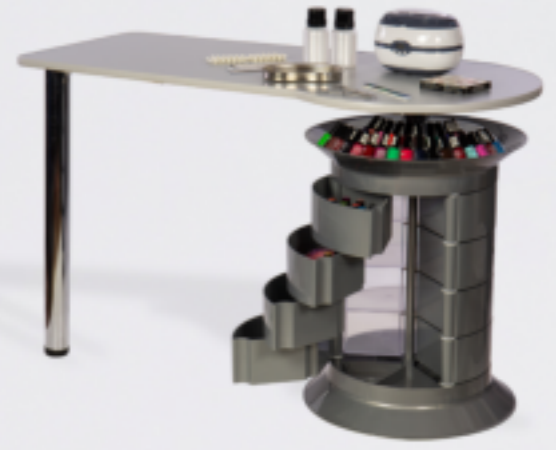

1. Elite
2. Boston

Mesa de manicura
Ref. MS01

GiroCo Elite

- 124x57x4 cm,
55x55x80 cm
- 17 kg / 8 kg

Manicura

Mesa de manicura
Ref. MS02

GiroCo Elite Grande

-  16 l x 57 x 4 cm,
55 x 55 x 80 cm x 2 unid
-  17 kg / 17 kg / 11 kg