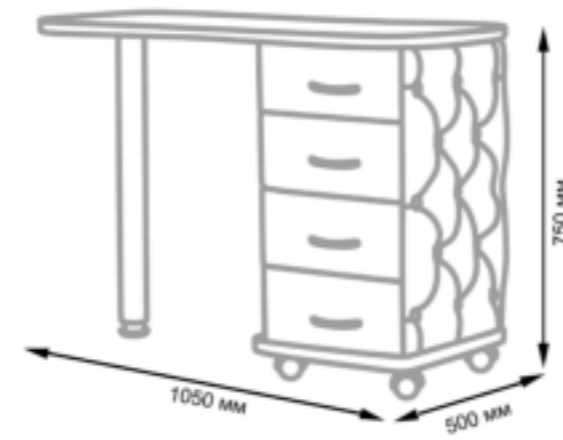

 MANICURA

Mesa de manicura
Ref. MS07

Style

-  123x67x10 cm / 77x40x10 cm
-  27 kg

- 1
- 2

1. Style
2. Deco

Mesa de manicura
Ref. MS06

Art