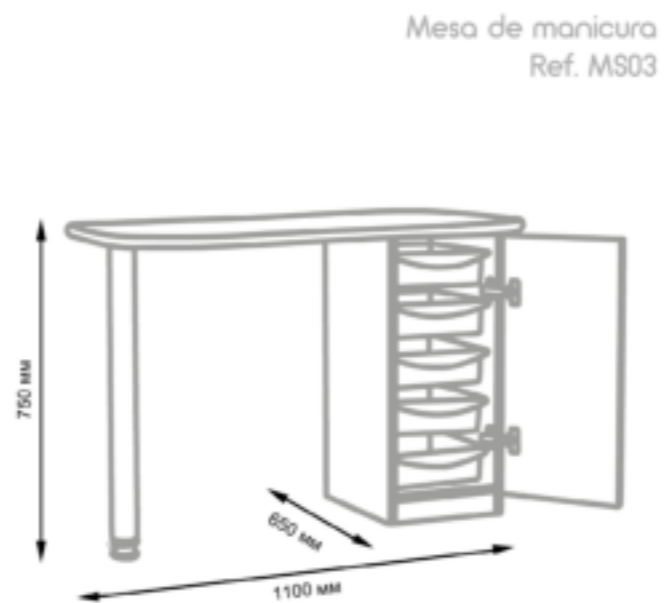

 MANICURA

Mesa de manicura
Ref. MS07

Style

-  123x67x10 cm / 77x40x10 cm
-  27 kg

- 1
- 2

1. Style
2. Deco

Mesa de manicura
Ref. MS06

Art

 123*67*10 cm /
77x40x10 cm
 27 kg

1. Art
2. Keisy

Mesa de manicura
Ref. MS08

Esti

 123x67x20 cm
 27 kg

2

1

1. Esti
2. Keisy

Esti Next

123x67x20 cm /
30x40x30 cm

27 kg / 2 kg

Mesa de manicura
Ref. MS09

Esti-2

135x70x13 cm

27 kg

Esti-2 Next