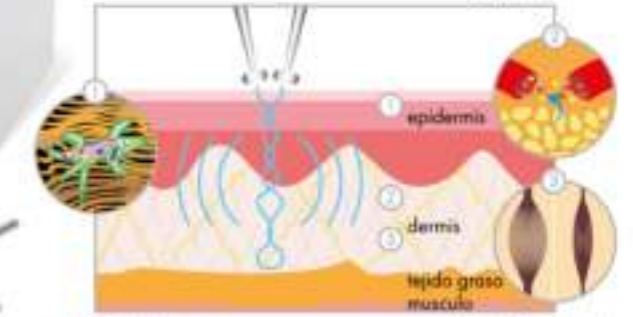

Bio lifting facial

reducción de las celulitis