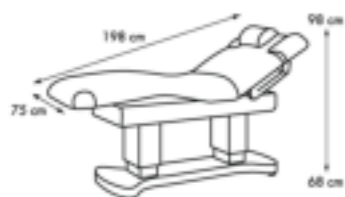

-  blanco 20, PVC
EAN: 8436581661057
-  beige SPA-010, PU
EAN: 8436581661064
-  negro 16B, PVC
EAN: 8436581661071

-  118x32x58 cm
-  21 kg
-  18 kg

Silla profesional plegable y portátil, perfecta para trabajar la espalda. Sirve para fisioterapia, rehabilitación, osteópatas, quiroprácticos o tatuaje. Apta para una multitud de posiciones de masaje con regulación rápida y fácil. Base metálica esmaltada.

negro 16B, PVC
EAN: 8436581661040

 203x81x73 cm

 128 kg

 120 kg

 3 motores (altura, respaldo, asiento) apoyabrazos - piston de gas, agujero facial

 eléctrico, 3 motores
y calefacción

 199x89x74 cm

 121 kg

 128 kg

 TATUAJE

mecánico

81x64x31 cm /
94x65x10 cm

16,8 kg

Sillón tatuaje
Ref. NBB-KE02

Cleo

- fija
- 115x36x68 cm
- 34,5 kg
- 31 kg