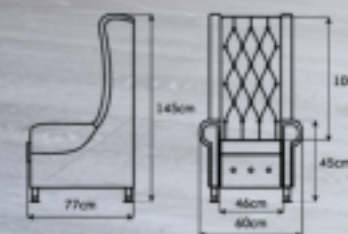

Tron

Sillón de pedicura
Ref. KE01