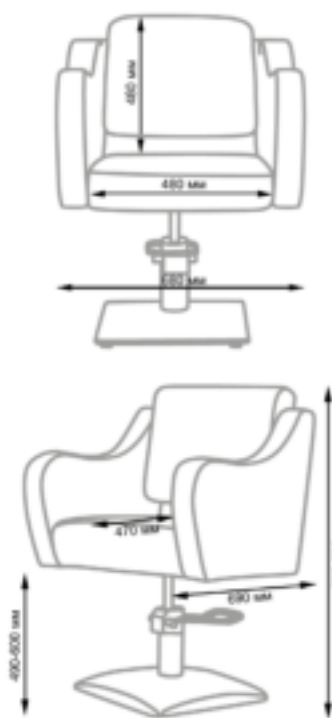

4	■ Peluquería
56	■ Estética
76	■ Masaje
82	■ SPA
88	■ Tatuaje
98	■ Pedicura
114	■ Manicura
136	■ Aparatología

1

2

3

- 1. Cubo plus
- 2. Versa plus
- 3. Iris

Versa plus

Sillón de peluquería
Ref. PK02

- hidráulico
- 72x64x70 cm

Sillón de peluquería
Ref. PK05

Iris

- 73x66x73 cm
- 36 kg

1

2

3

- 1. Onda
- 2. Frida
- 3. Gala

 73x72x71 cm

 36 kg

 73x72x71 cm

 36 kg

1

2

3

- 1. Cubo basic
- 2. Odry
- 3. Eleganza

73x66x73 cm

32 kg

Sillón de peluquería
Ref. PK07

Sillón de peluquería
Ref. PK01

72x64x70 cm

32 kg

1

2

3