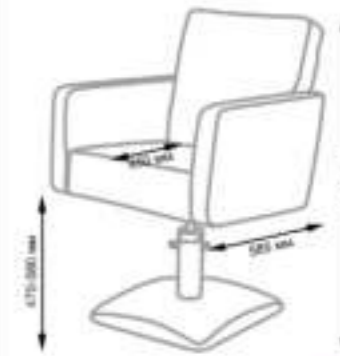

4	■ Peluquería
56	■ Estética
76	■ Masaje
82	■ SPA
88	■ Tatuaje
98	■ Pedicura
114	■ Manicura
136	■ Aparatología

1

2

3

- 1. Cubo plus
- 2. Versa plus
- 3. Iris

Versa plus

Sillón de peluquería
Ref. PK02

- hidráulico
- 72x64x70 cm

Sillón de peluquería
Ref. PK05

Iris

- 73x66x73 cm
- 36 kg

1

2

3

- 1. Onda
- 2. Frida
- 3. Gala

 73x72x71 cm