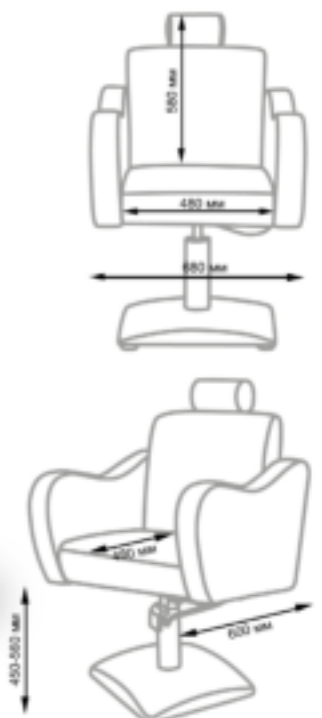

4	■ Peluquería
56	■ Estética
76	■ Masaje
82	■ SPA
88	■ Tatuaje
98	■ Pedicura
114	■ Manicura
136	■ Aparatología

1

2

3

- 1. Cubo plus
- 2. Versa plus
- 3. Iris

Versa plus

Sillón de peluquería
Ref. PK02

- hidráulico
- 72x64x70 cm

Sillón de peluquería
Ref. PK05

Iris

- 73x66x73 cm
- 36 kg

1

2

3

- 1. Onda
- 2. Frida
- 3. Gala

 73x72x71 cm

 36 kg

 73x72x71 cm

 36 kg

1

2

3

- 1. Cubo basic
- 2. Odry
- 3. Eleganza

73x66x73 cm

32 kg

Sillón de peluquería
Ref. PK07

Sillón de peluquería
Ref. PK01

72x64x70 cm

32 kg

1

2

3