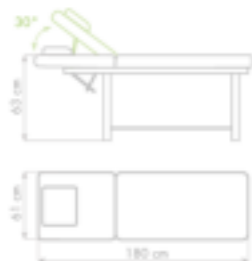

Standard

- 2 cuerpos, fijo
- 183x17x73 cm
- 31,2/25 kg
- 28 kg